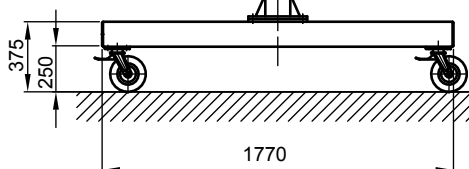

B - B

lastkrok E 012 - P

Kran	LPK 250 kg x 3000 mm (Storlekar 1)
design bas	H2/B3
Insatsplats	inomhusanvändning
villkor i omgivningen	-5° C upp till +40° C, utan extra tillval
telfer + åkverk	GM 2 250.8-1/EF 14
FEM grupp	2m / M5
tvärräk	5 m/min
lyft	2 / 8 m/min
total vikt	413 kg (därav telfer + åkverk 60 kg)
Driftspänning	3/PE ~50 Hz 400 V (TN-S)
total strömförbrukning	0,6 kW
Startström för spänningsfallsberäkning	3,3 A (I <sub>A_HU</sub> * cos phi)